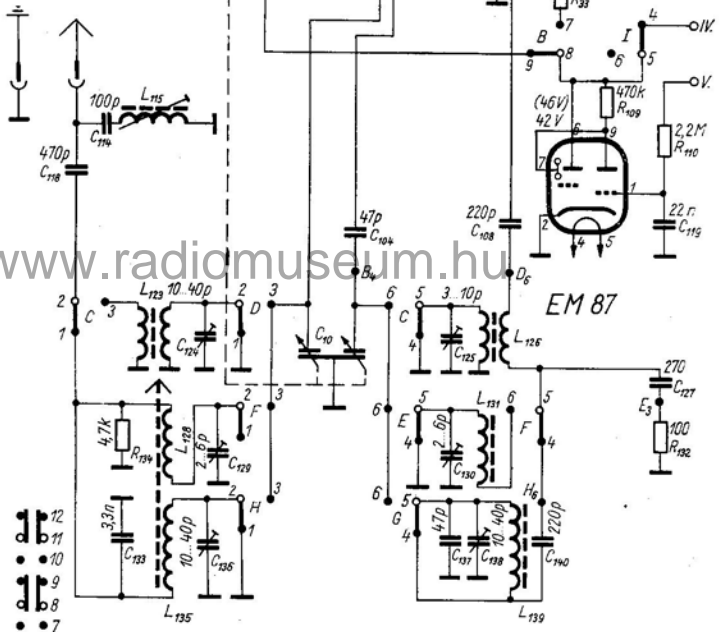

ECC 84

ECH 81

AM-KF = 460 KHZ
FM-KF = 10,7 MHz

www.radiomuseum.hu

Feszültségadatok (AM) és FM üzemmódban

MELODYN VIDEOTON/2

EAF 801

ECL 86

MELODYN VTR4900, GR 4900, R 4901, RZ4900 VIDEOTON/1