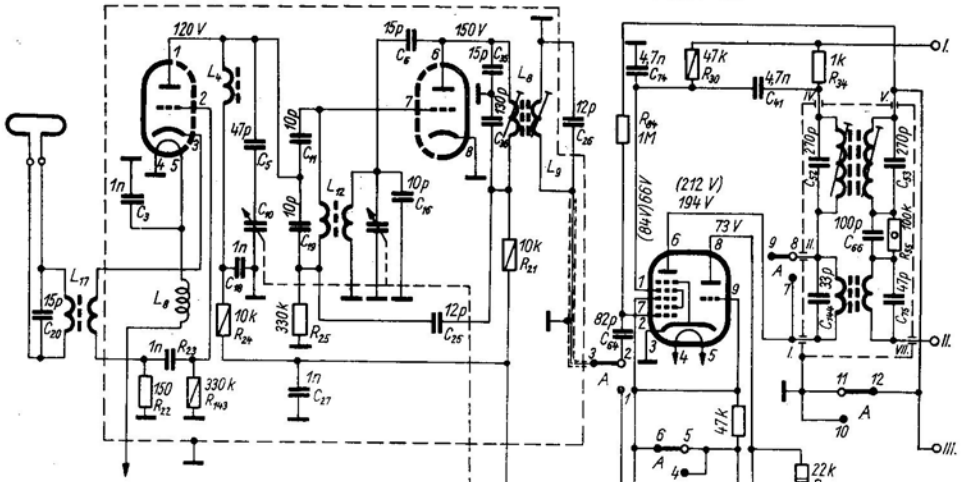

ECC 84

ECH 81

AM-KF = 460 KHZ
FM-KF = 10,7 MHz

www.radiomuseum.hu

Feszültségadatok (AM) és FM üzemmódban

MELODYN VIDEOTON/2

EAF 801

ECL 86

MELODYN VTR4900, GR 4900, R 4901, RZ4900 VIDEOTON/1