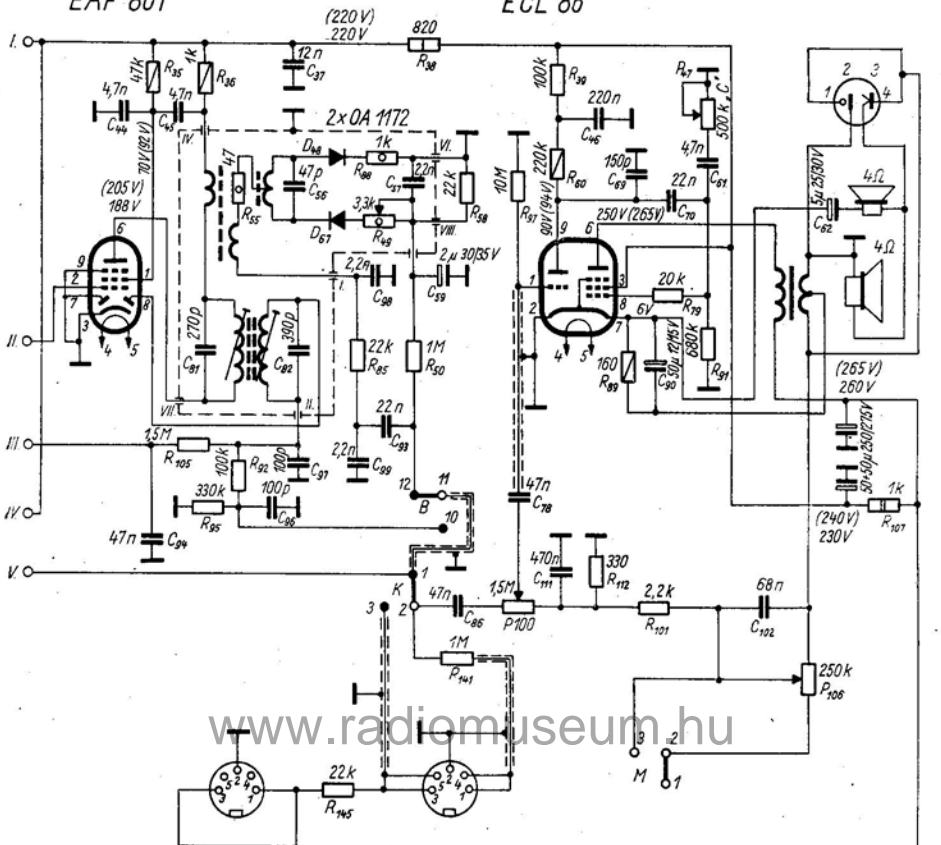

ECC 84

ECH 81

AM-KF = 460 KHZ
FM-KF = 10,7 MHz

www.radiomuseum.hu

Feszültségadatok (AM) és FM üzemmódban

MELODYN VIDEOTON/2

EAF 801

ECL 86

MELODYN VTR4900, GR 4900, R 4901, RZ4900 VIDEOTON/1