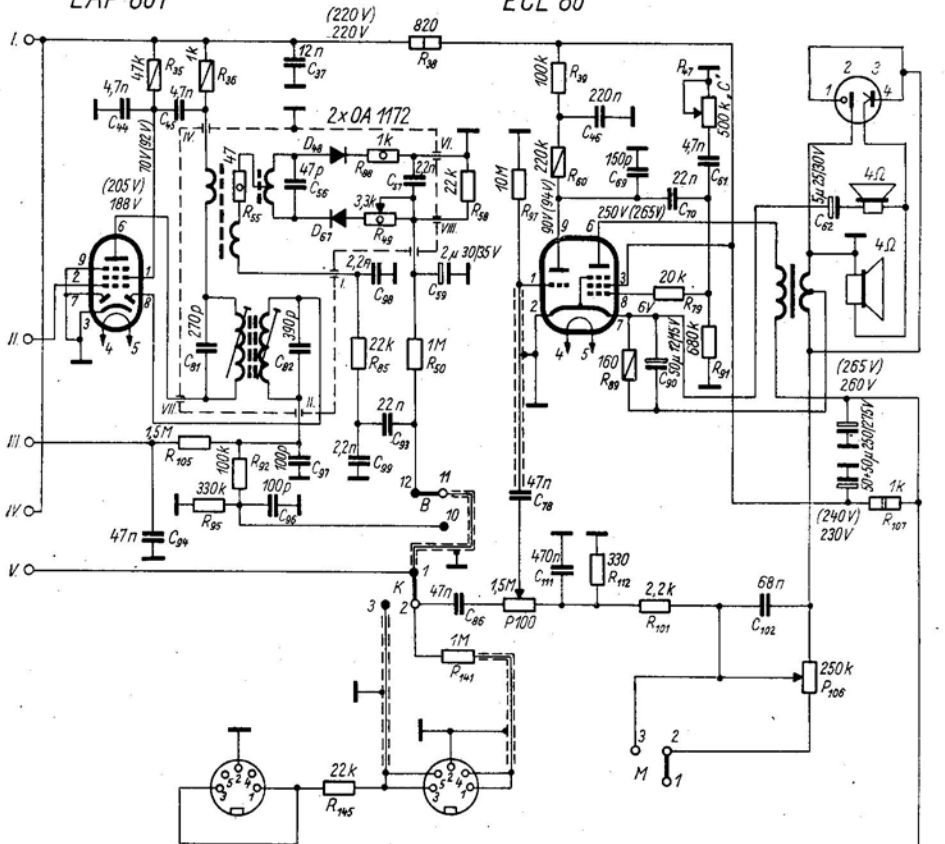

ECC 84

ECH 81

AM-KF = 460 KHZ
FM-KF = 10,7 MHz

Feszültségadatok (AM) és FM üzemmódban

MELODYN VIDEOTON/2

EAF 801

ECL 86

MELODYN VTR4900, GR4900, R4901, RZ4900 VIDEOTON/1