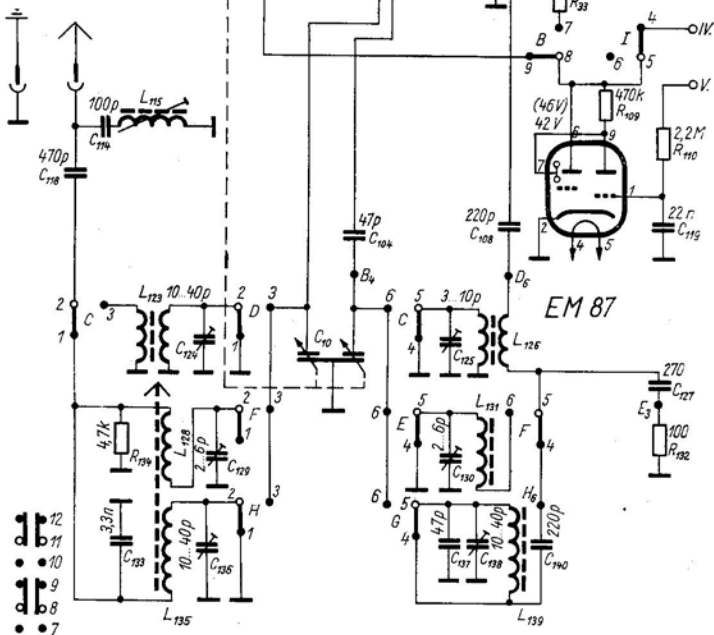

ECC 84

ECH 81

AM-KF = 460 KHZ
FM-KF = 10,7 MHz

Feszültségadatok (AM) és FM üzemmódban

MELODYN VIDEOTON/2

EAF 801

ECL 86

MELODYN VTR4900, GR4900, R4901, RZ4900 VIDEOTON/1