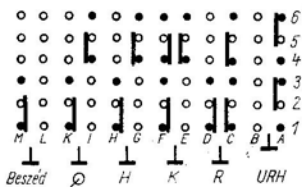

ECC 84

ECH 81

AM-KF = 460 KHZ
FM-KF = 10,7 MHz

Feszültségadatok (AM) és FM üzemmódban

MELODYN VIDEOTON/2

EAF 801

ECL 86

MELODYN VTR4900, GR4900, R4901, RZ4900 VIDEOTON/1