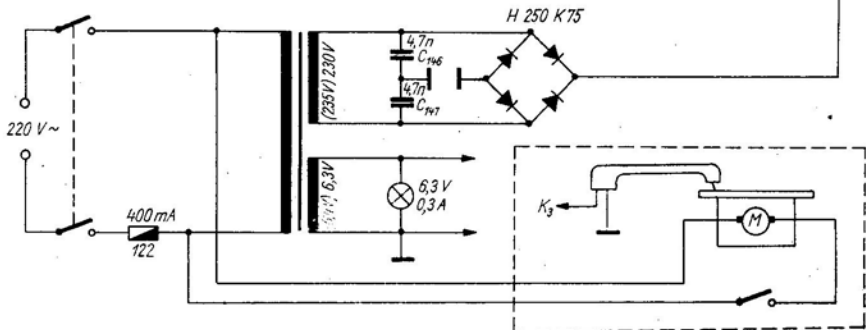

ECC 84

ECH 81

AM-KF = 460 KHZ
FM-KF = 10,7 MHz

Feszültségadatok (AM) és FM üzemmódban

MELODYN VIDEOTON/2

EAF 801

ECL 86

MELODYN VTR4900, GR4900, R4901, RZ4900 VIDEOTON/1