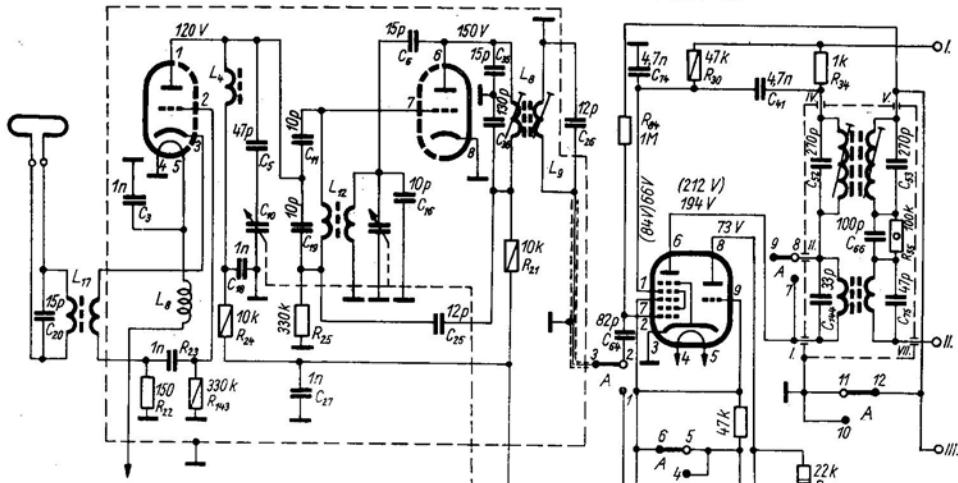

ECC 84

ECH 81

AM-KF = 460 KHZ
FM-KF = 10,7 MHz

Feszültségadatok (AM) és FM üzemmódban

MELODYN VIDEOTON/2

EAF 801

ECL 86

MELODYN VTR4900, GR4900, R4901, RZ4900 VIDEOTON/1